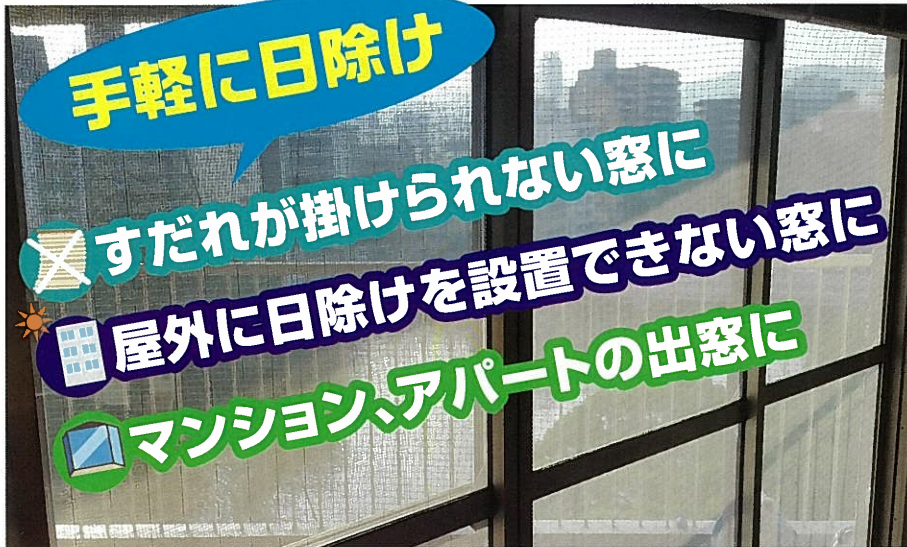

涼シェード

涼しいどお〜窓貼りタイプ

手軽に日除け

- ✕すだれが掛けられない窓に
- ☀️屋外に日除けを設置できない窓に
- 🏠マンション、アパートの出窓に

再粘着テープで貼り直し可能!

窓枠でもOK!

ガラス面に
カランタン!

温度差 約 **9℃**

UVカット **72%**

可視光線透過率 **33%**

ご使用方法

【必ず、シルバー面を外側に向けてご使用下さい。】【凸凹のあるガラスは剥がれやすいのでご注意ください。】

設置用テープ
 ※シート貼付け面: 粘着テープ(剥離紙茶色)
 ※窓ガラス貼付け面: 再剥離テープ(剥離紙白)

【剥がすときに、ガラス面に糊が残ることがあります。】
 【ご使用の環境により、糊が剥がれることがあります。】

仕様

商品名	涼シェード 涼しいどお〜窓貼りタイプ
サイズ	幅93.5cm×高さ100cm(※1) 幅93.5cm×高さ200cm(※2)
付属品	※1 設置用テープ 5cm角×4枚 ※2 設置用テープ 5cm角×5枚
素材	ポリエステル
製造	日本