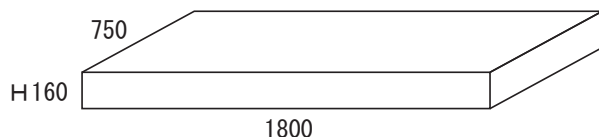

★ビニールテーブルクロス(ボックスタイプ) 通常在庫品★

450×1800用(白) 厚み0.1mm(50枚入り)

600×1800用(白) 厚み0.1mm(50枚入り)

900×1800用(白) 厚み0.1mm(50枚入り)

◎ビニールクロス 原反 1370×100m巻 0.1t

*材質/オレフィン系PEVA

★ビニールテーブルクロス(ボックスタイプ) 定期入荷品★

450×1800用 タレ付き(白) 厚み0.1mm(40枚入り)

600×1500用(白) 厚み0.1mm(50枚入り)

750×1800用(白) 厚み0.1mm(50枚入り)

◎ビニールクロス カット品 1370×2200 0.1t
(50枚入り)

*材質/オレフィン系PEVA

製造/販売元

空間創造&環境クリエイター

岸工業株式会社

TEL:082-282-1461