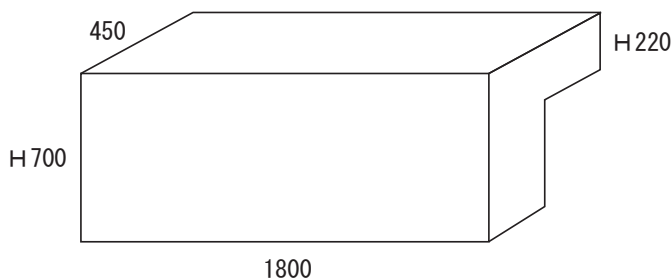

★ビニールテーブルクロス(ボックスタイプ) 通常在庫品★

450×1800用(白) 厚み0.1mm(50枚入り)

600×1800用(白) 厚み0.1mm(50枚入り)

900×1800用(白) 厚み0.1mm(50枚入り)

◎ビニールクロス 原反 1370×100m巻 0.1t

*材質/オレフィン系PEVA

★ビニールテーブルクロス(ボックスタイプ) 定期入荷品★

450×1800用 タレ付き(白) 厚み0.1mm(40枚入り)

600×1500用(白) 厚み0.1mm(50枚入り)

750×1800用(白) 厚み0.1mm(50枚入り)

◎ビニールクロス カット品 1370×2200 0.1t
(50枚入り)

*材質/オレフィン系PEVA

製造/販売元

空間創造&環境クリエイター

岸工業株式会社

TEL:082-282-1461