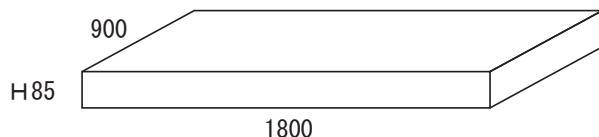

★ビニールテーブルクロス(ボックスタイプ) 通常在庫品★

450×1800用(白) 厚み0.1mm(50枚入り)

600×1800用(白) 厚み0.1mm(50枚入り)

900×1800用(白) 厚み0.1mm(50枚入り)

◎ビニールクロス 原反 1370×100m巻 0.1t

*材質/オレフィン系PEVA

★ビニールテーブルクロス(ボックスタイプ) 定期入荷品★

450×1800用 タレ付き(白) 厚み0.1mm(40枚入り)

600×1500用(白) 厚み0.1mm(50枚入り)

750×1800用(白) 厚み0.1mm(50枚入り)

◎ビニールクロス カット品 1370×2200 0.1t
(50枚入り)

*材質/オレフィン系PEVA

製造/販売元

空間創造&環境クリエイター

岸工業株式会社

TEL:082-282-1461