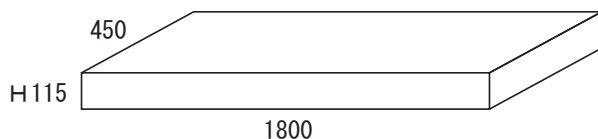

★ビニールテーブルクロス(ボックスタイプ) 通常在庫品★

450×1800用(白) 厚み0.1mm(50枚入り)

600×1800用(白) 厚み0.1mm(50枚入り)

900×1800用(白) 厚み0.1mm(50枚入り)

◎ビニールクロス 原反 1370×100m巻 0.1t

*材質/オレフィン系PEVA

★ビニールテーブルクロス(ボックスタイプ) 定期入荷品★

450×1800用 タレ付き(白) 厚み0.1mm(40枚入り)

600×1500用(白) 厚み0.1mm(50枚入り)

750×1800用(白) 厚み0.1mm(50枚入り)

◎ビニールクロス カット品 1370×2200 0.1t
(50枚入り)

*材質/オレフィン系PEVA

製造/販売元

空間創造&環境クリエイター

岸工業株式会社

TEL:082-282-1461