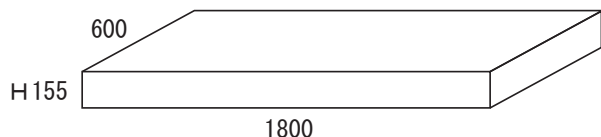

★ビニールテーブルクロス(ボックスタイプ) 通常在庫品★

450×1800用(白) 厚み0.1mm(50枚入り)

600×1800用(白) 厚み0.1mm(50枚入り)

900×1800用(白) 厚み0.1mm(50枚入り)

◎ビニールクロス 原反 1370×100m巻 0.1t

*材質/オレフィン系PEVA

★ビニールテーブルクロス(ボックスタイプ) 定期入荷品★

450×1800用 タレ付き(白) 厚み0.1mm(40枚入り)

600×1500用(白) 厚み0.1mm(50枚入り)

750×1800用(白) 厚み0.1mm(50枚入り)

◎ビニールクロス カット品 1370×2200 0.1t
(50枚入り)

*材質/オレフィン系PEVA

製造/販売元

空間創造&環境クリエイター

岸工業株式会社

TEL:082-282-1461