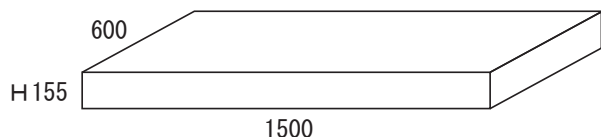

★ビニールテーブルクロス(ボックスタイプ) 通常在庫品★

450×1800用(白) 厚み0.1mm(50枚入り)

600×1800用(白) 厚み0.1mm(50枚入り)

900×1800用(白) 厚み0.1mm(50枚入り)

◎ビニールクロス 原反 1370×100m巻 0.1t

*材質/オレフィン系PEVA

★ビニールテーブルクロス(ボックスタイプ) 定期入荷品★

450×1800用 タレ付き(白) 厚み0.1mm(40枚入り)

600×1500用(白) 厚み0.1mm(50枚入り)

750×1800用(白) 厚み0.1mm(50枚入り)

◎ビニールクロス カット品 1370×2200 0.1t
(50枚入り)

*材質/オレフィン系PEVA

製造/販売元

空間創造&環境クリエイター

岸工業株式会社

TEL:082-282-1461